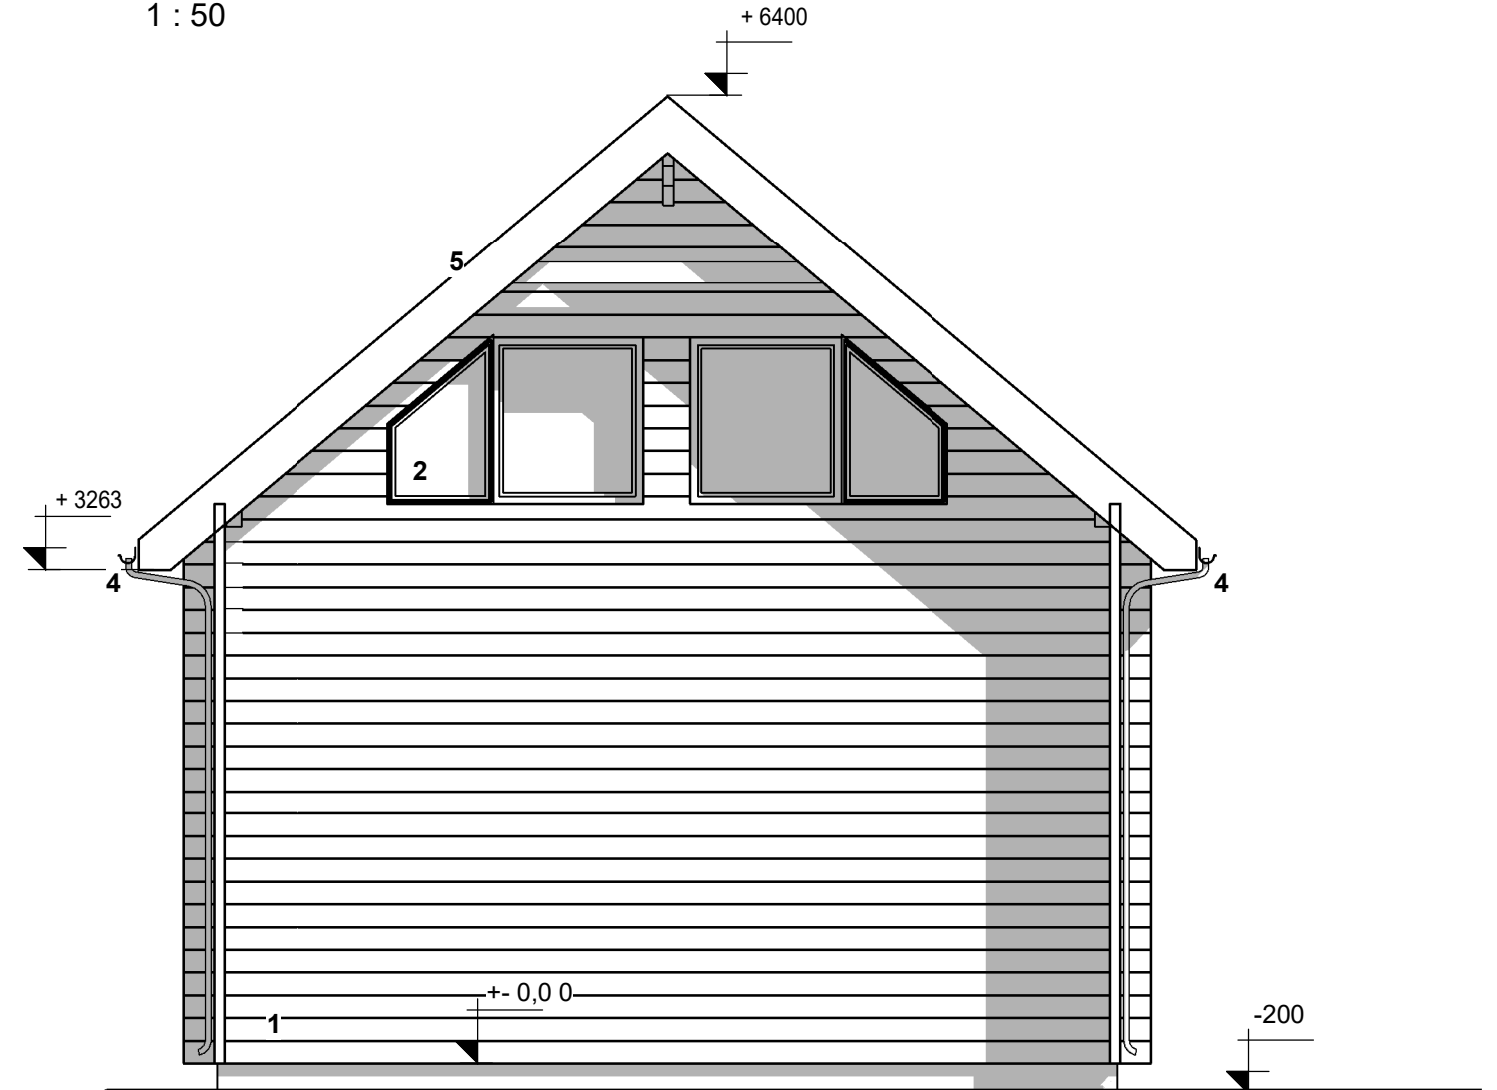

POHLED SEVEROVÝCHODNÍ

1 : 50

POHLED JIHOZÁPADNÍ

1 : 50

LEGENDA POVRCHŮ:

- 1 DŘEVĚNÝ POVRCH CHATY, ODSTÍN HNĚDÝ
- 2 OKNA PLASTOVÁ, ODSTÍN DLE BARVY DŘEVOSTAVBY, ZASKLENÍ 4-16-4
- 3 VCHODOVÉ DVEŘE, PLASTOVÉ, ZATEPLENÉ, ODSTÍN DLE BARVY DŘEVOSTAVBY
- 4 OPLECHOVÁNÍ Z KOMPLETNÍHO SYSTÉMU LINDAB
- 5 STŘECHA PLECHOVÁ Z VLNITÝCH PROFILŮ LINDAB, ODSTÍN PONECHÁN NA INVESTOROVÍ
- 6 PEVNÉ ZASKLENÍ