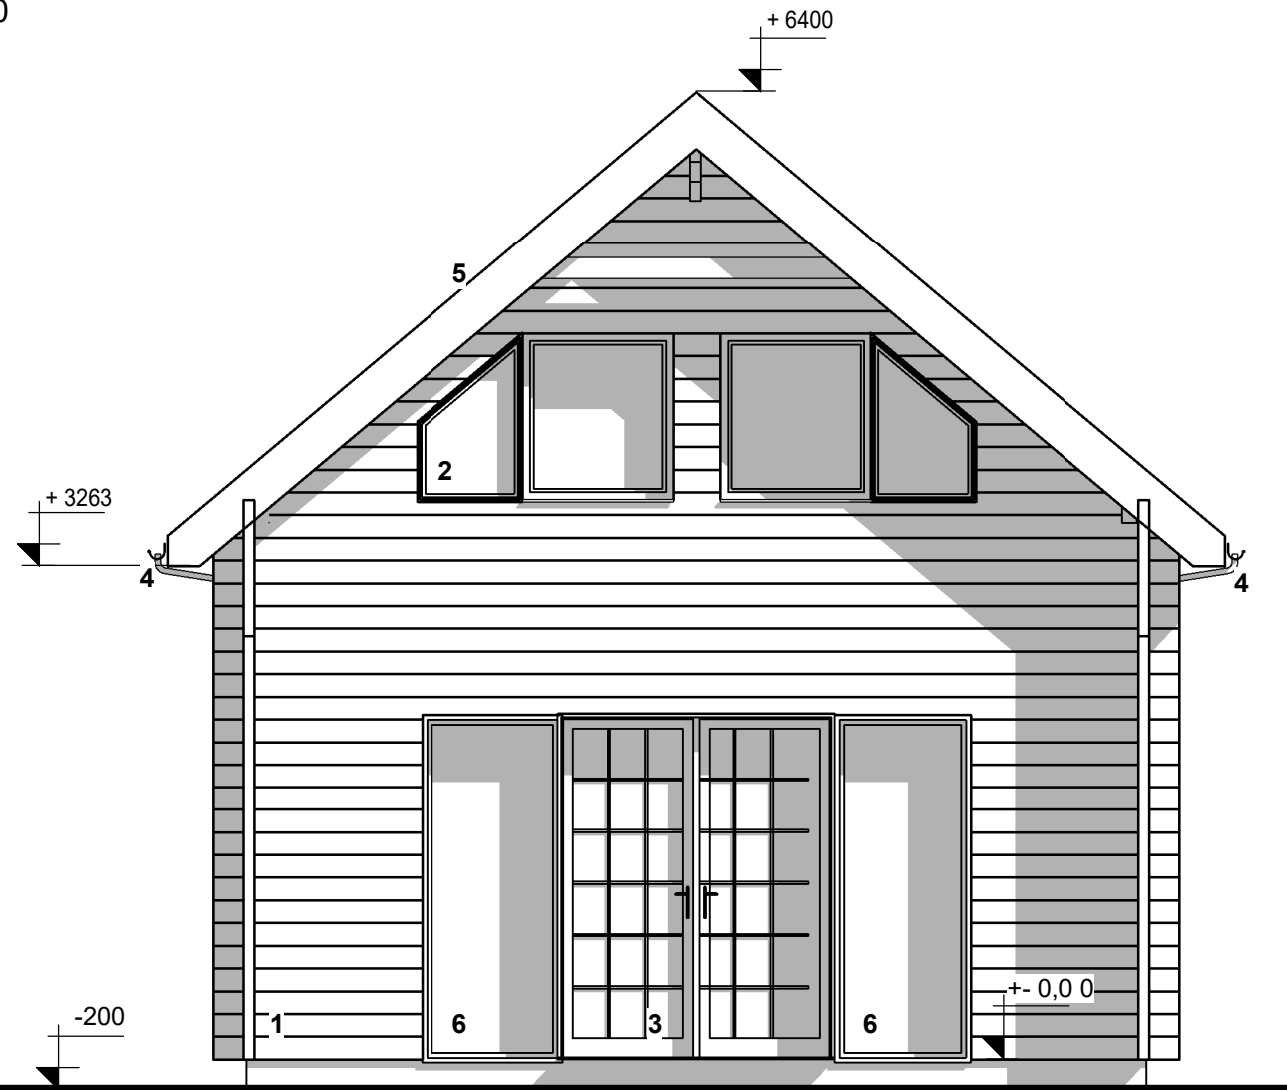

POHLED SEVEROVÝCHODNÍ

1 : 50

POHLED JIHOZÁPADNÍ

1 : 50

LEGENDA POVRCHŮ:

- 1 DŘEVĚNÝ POVRCH CHATY, ODSTÍN HNĚDÝ
- 2 OKNA PLASTOVÁ, ODSTÍN DLE BARVY DŘEVOSTAVBY, ZASKLENÍ 4-16-4
- 3 VCHODOVÉ DVEŘE, PLASTOVÉ, ZATEPLENÉ, ODSTÍN DLE BARVY DŘEVOSTAVBY
- 4 OPLECHOVÁNÍ Z KOMPLETNÍHO SYSTÉMU LINDAB
- 5 STŘECHA PLECHOVÁ Z VLNITÝCH PROFILŮ LINDAB, ODSTÍN PONECHÁN NA INVESTOROVÍ
- 6 PEVNÉ ZASKLENÍ

AUTOR NÁVRHU:	KAMIL PULEC	PARÉ Č.	KAMIL PULEC projektování staveb pozemního stavitelství ČA 1302216 Luční 75 Uherské Hradiště, 686 01 tel.: 605268820 e-mail: posta@kamilpulec.cz IČ 46625046
HL. ING. PROJEKTU:	KAMIL PULEC		
ZOD. PROJEKTANT:	KAMIL PULEC		
VYPRACOVAL:	KAMIL PULEC		
INVESTOR:	MARTIN STAŠEK VLČNOV 1343, 687 61 VLČNOV	STUPEŇ:	DSP
AKCE:	ZAHRADNÍ CHATA NA PARCELE Č.3355/22 KÚ. OTROKOVICE, p.č. 3355/22	Č. ZAK.:	18./2022
VÝKRES:	POHLEDY SV, JZ	DATUM:	VIII./2022
		FORMÁT:	2xA4
		SO	01
		MĚŘÍTKO:	Č. VÝKRESU: 1:50 10